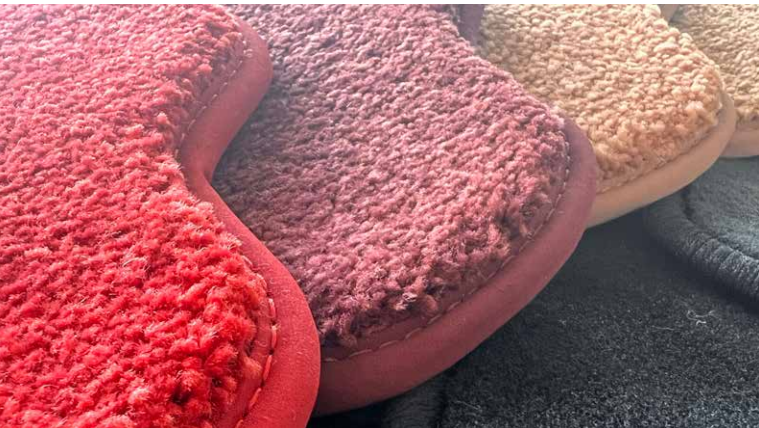

hörsteler®

PREMIUM AUTOTEPPICHE

LUXURY

HOCHFLOR-TEPPICHE VOM FEINSTEN

LUXURY ist die beste am Markt verfügbare Qualität im High-End Bereich. Ein absoluter Luxus-Autoteppich mit ca. 2 cm Gesamthöhe. Der hochflorige und dichte Kräuselvelours kreiert eine Wohnzimmeratmosphäre. Bei diesem Luxusteppich kann aus vielen eleganten Farbtönen gewählt werden. Dazu passend abgestimmte Ton-in-Ton Bandeinfassungen verstärken den herausragenden Eindruck. Für Rutschfestigkeit sorgen der textile Gripp- Rücken mit Klettcharakter und die fahrzeugspezifischen Befestigungen.

Eigenschaften

- Kräusel-Tuftvelours
- 2.300 g/qm Florgewicht
- aus 100% Polyamid
- Rücken > Fleece/Tuftbacking
- Randeinfassung Nubukband

individualisierbar per Logo

Für alle Teppiche gilt folgendes hoersteler® Qualitätsversprechen:

- abriebfest & schmutzabweisend
- wärmeisolierend & antistatisch
- lichtechte Farben
- feuchtigkeitsbeständig
- schalldämmend
- wasserundurchlässig
- atmungsaktiv

39 BITTER CHOCOLATE

25 OBSIDIAN BLACK

70 DARK NIGHT