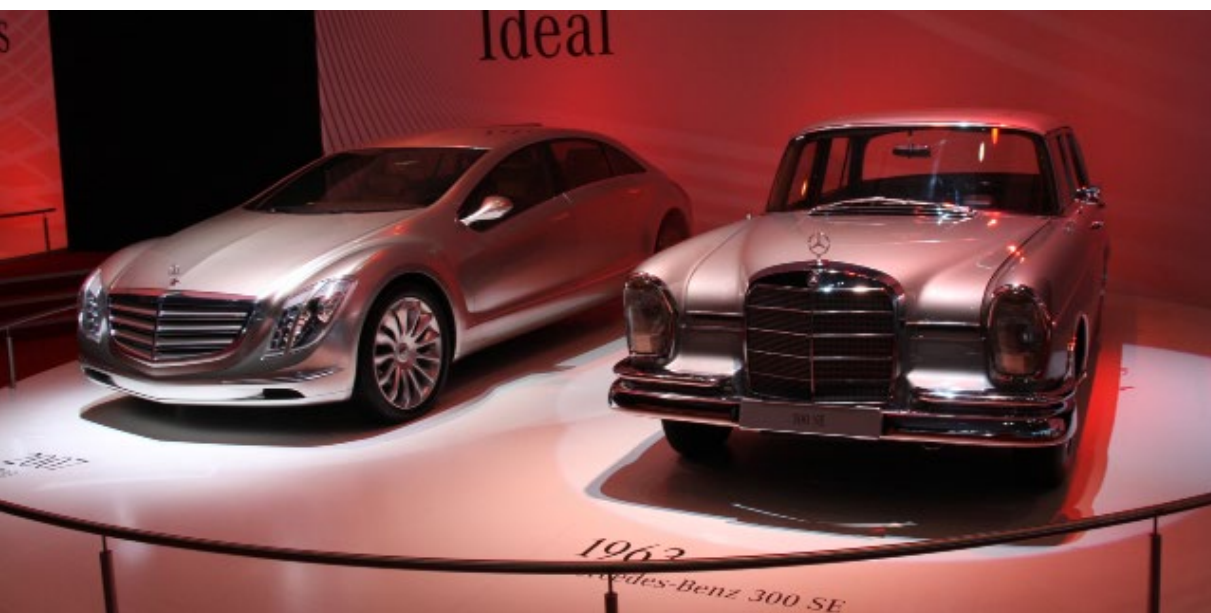

Vaneo/Viano (Van)

W414	Vaneo 5-Sitzer mit Tunnelheizung	(09.2001 - 07.2005)	4323 00 (2666)
W414	Vaneo 5-Sitzer ohne Tunnelheiz. 3-tlg.	(09.2001 - 07.2005)	4323 05 (2665)
W414	Viano VL+VR 2-tlg.	(08.2003 - 12.2005)	4583 03 (2683)

Sonstige

W415	Citan 2-teilig	(10.2012 - 09.2021)	4668 00 (260048)

* bitte Rücksprache bzgl. der Befestigung - Art/Position

WEITERE Fahrzeuge/Modellvarianten AUF ANFRAGE!

VEREDELUNGSMÖGLICHKEITEN

Personalisieren Sie Ihre hörsteler Fußmatten!

Stickereien, Logos, individuelle Schriftzüge und passende Einfassungen, Ziernähte und Biesen.
Zum Individualisieren Ihrer hörsteler Fußmatten schauen Sie bitte gerne auf unsere Website unter

www.hoersteler.de/autoteppiche

Dort finden Sie neben unseren vielfältigen Arten von Autoteppichen weitere Ideen, Farben & Qualitäten.