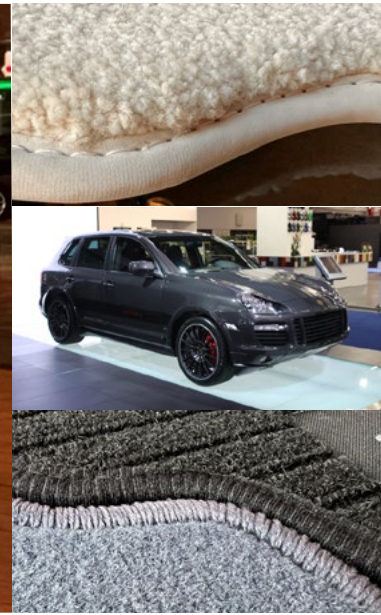

997	Coupé/Cabrio/Targa ohne Bose Sounds.	(07.2004 - 05.2008) 4x Flauschpad	8619 00 (6914)
997	Coupé/Cabrio/Targa mit Bose Soundsystem	(07.2004 - 05.2008) 4x Flauschpad	8623 00 (6916)
997 FL	Coupé/Cabrio Facelift	(06.2008 - 11.2011)	8659 00 (6920)
997 FL	alle Modelle außer Coupé mit Bose Sounds.	(06.2008 - 11.2012)	8660 00 (6922)

991/1	Coupé/Cabrio/Targa	(12.2011 - 08.2015)	8500 00 (6926)
991/2	Coupé/Cabrio/Targa	(09.2015 - 08.2019)	8500 00 (6926)

914/916	VW-Porsche 4-/6-Zylinder	(1970 - 1976)	8910 00 (6911)
---------	--------------------------	---------------	----------------

W
I
L
D
S
R
O
L

QUALITÄTEN & FARBEN

Beispiele unserer Teppiche

Cayenne

955	1. Generation - alle Modelle	(06.2003 - 02.2007)	8618 00 (6913)
955 FL	1. Gen. Facelift - alle Modelle 4x Flauschpad	(03.2007 - 03.2010)	8625 00 (6919)
958	2. Generation - E2 - alle Modelle	(05.2010 - 10.2017)	8604 00 (6925)